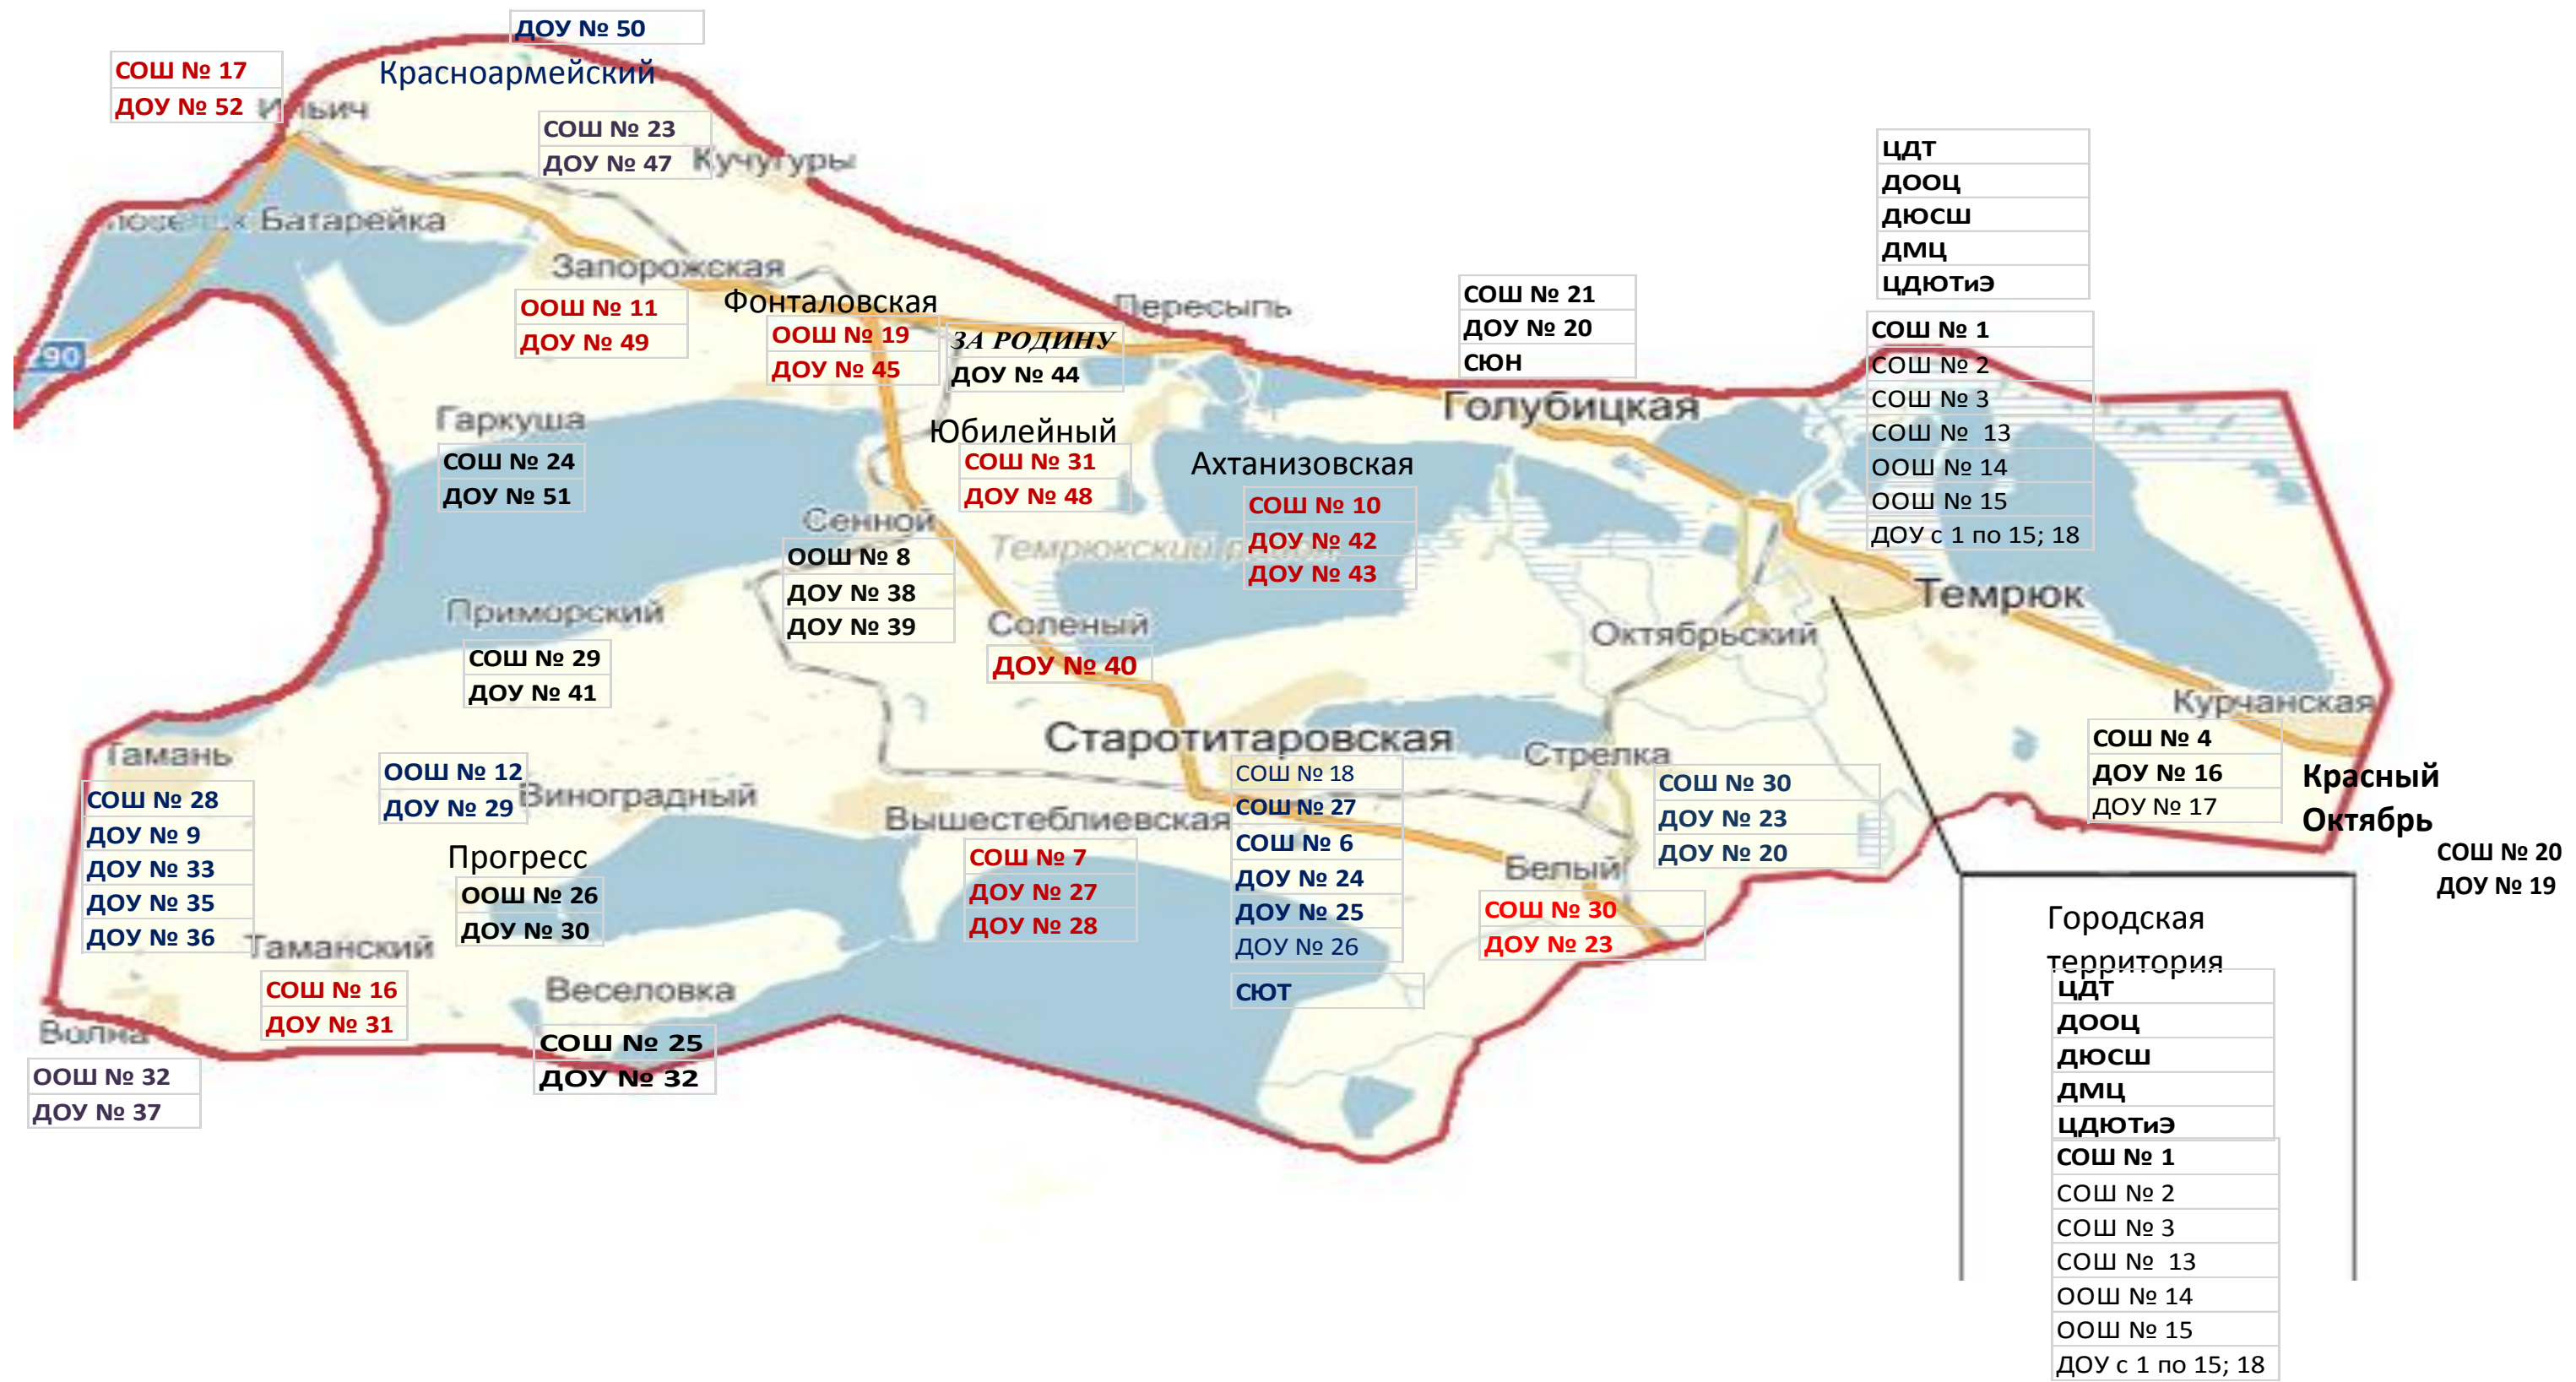

КАРТА-СХЕМА муниципального образования Темрюкский район

CIOT